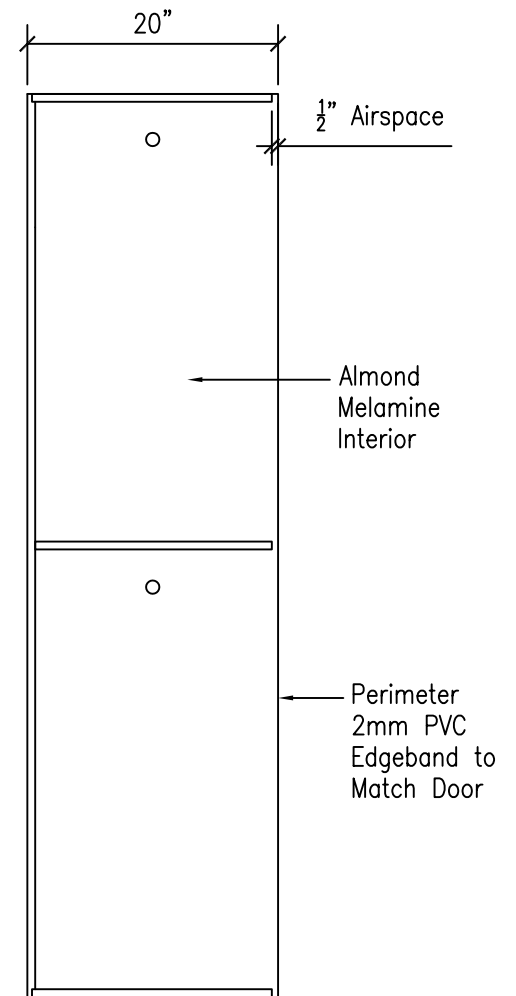

722112

722115

722118

SECTION

61573 AMERICAN LOOP
BEND, OR 97702

TEL: (541) 382-7691
FAX: (541) 388-8113

7221

Locker Frame