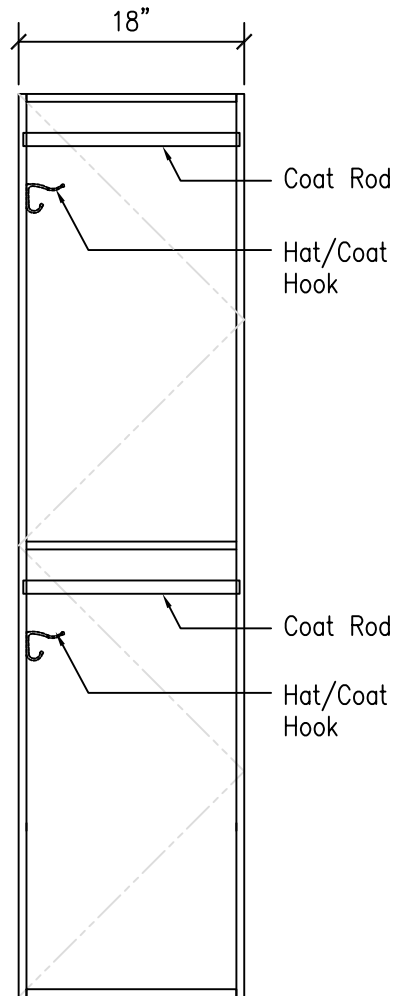

722112

722115

722118

SECTION

61573 AMERICAN LOOP
BEND, OR 97702

TEL: (541) 382-7691
FAX: (541) 388-8113

7221

Locker Frame