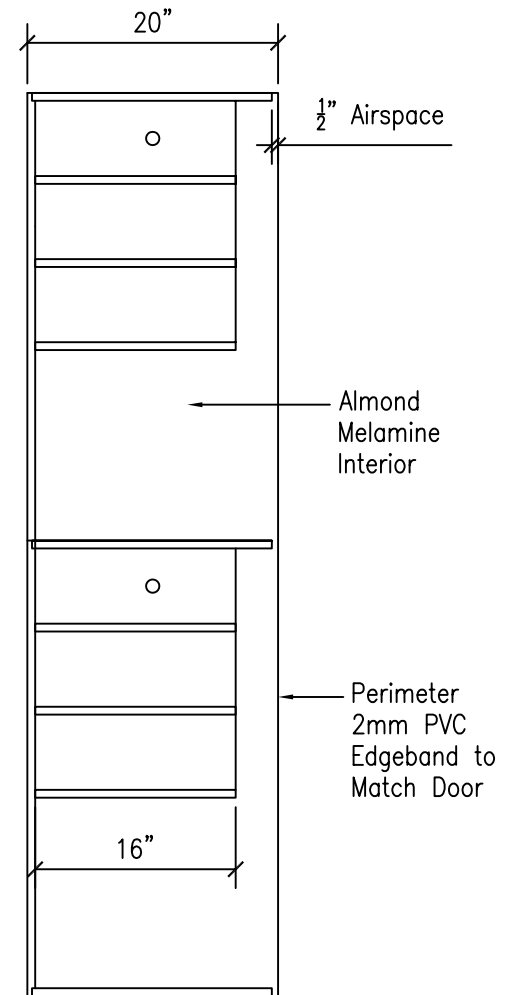

722312

722315

722318

SECTION

61573 AMERICAN LOOP
BEND, OR 97702

TEL: (541) 382-7691
FAX: (541) 388-8113

7223

Locker Frame