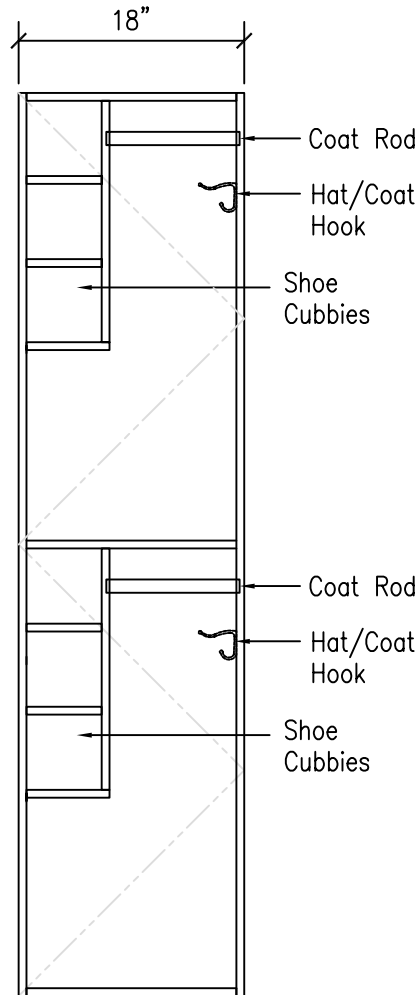

722312

722315

722318

SECTION

61573 AMERICAN LOOP
BEND, OR 97702

TEL: (541) 382-7691
FAX: (541) 388-8113

7223

Locker Frame