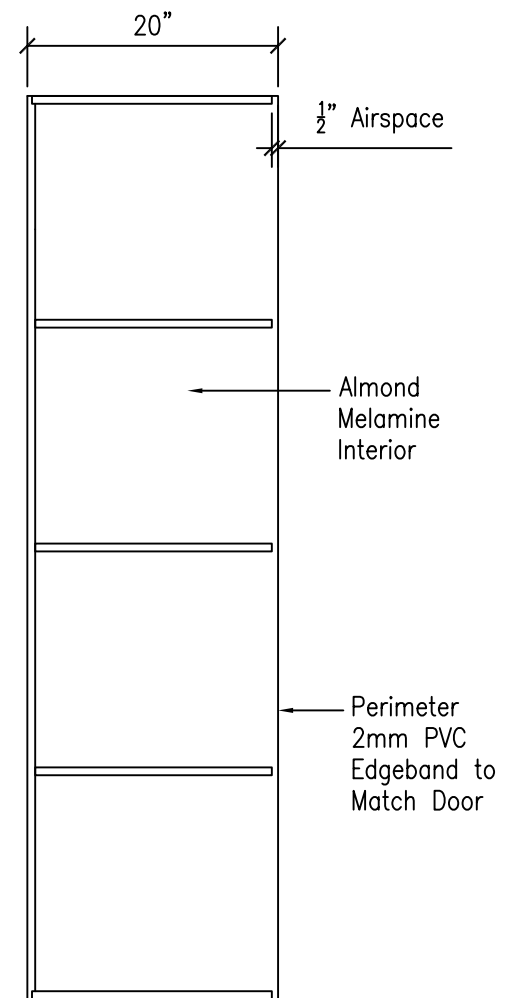

724112

724115

724118

SECTION

61573 AMERICAN LOOP  
BEND, OR 97702

TEL: (541) 382-7691  
FAX: (541) 388-8113

7241

Locker Frame