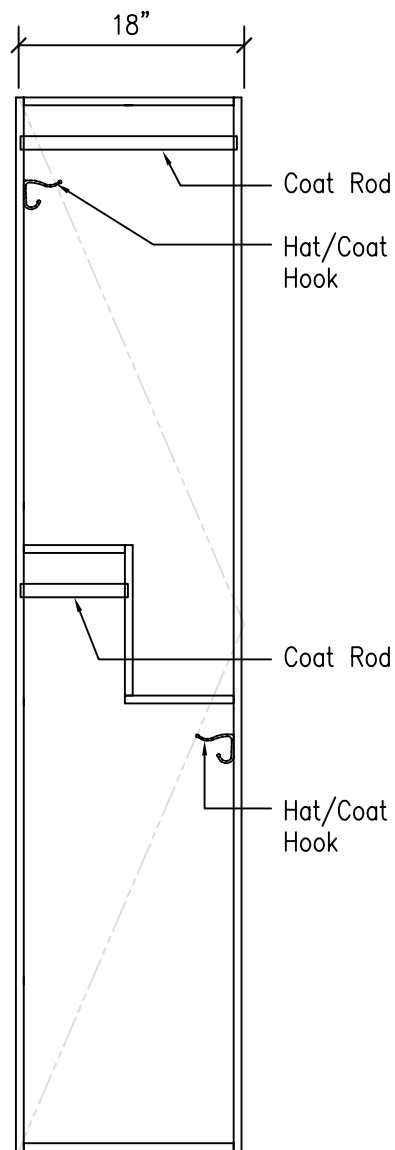

842512

842515

842518

SECTION

61573 AMERICAN LOOP
BEND, OR 97702

TEL: (541) 382-7691
FAX: (541) 388-8113

8425

Locker Frame