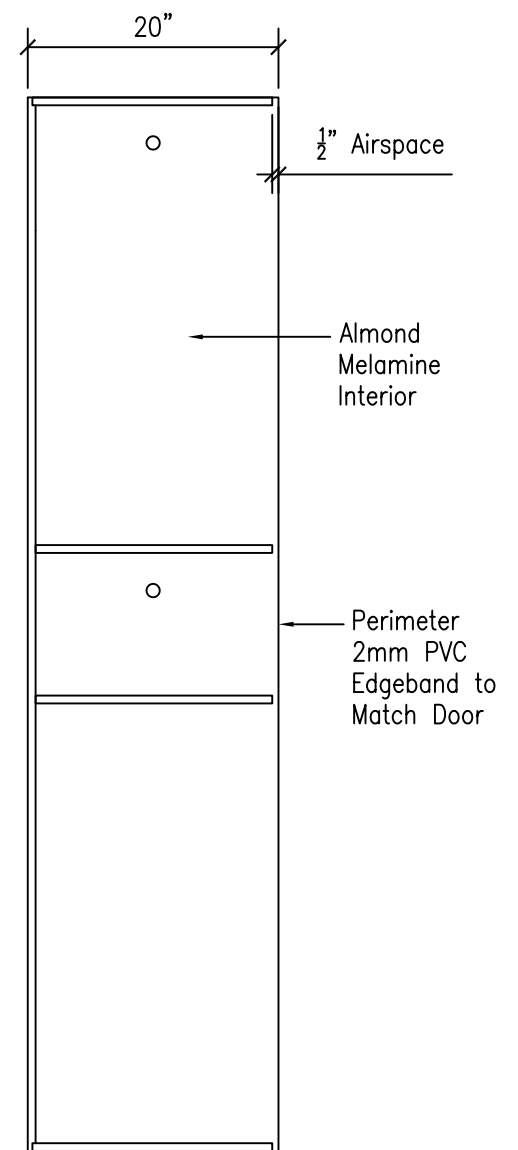

842512

842515

842518

SECTION

61573 AMERICAN LOOP
BEND, OR 97702

TEL: (541) 382-7691
FAX: (541) 388-8113

8425

Locker Frame