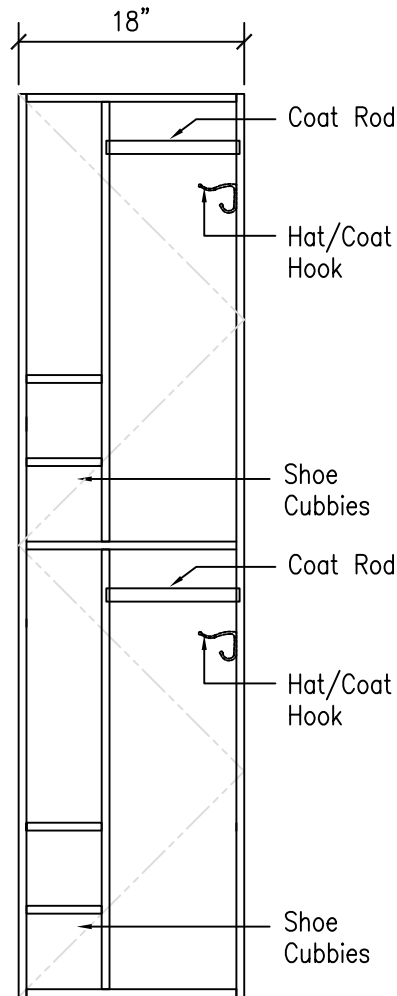

722412

742415

742418

SECTION

61573 AMERICAN LOOP
BEND, OR 97702

TEL: (541) 382-7691
FAX: (541) 388-8113

7424

Locker Frame