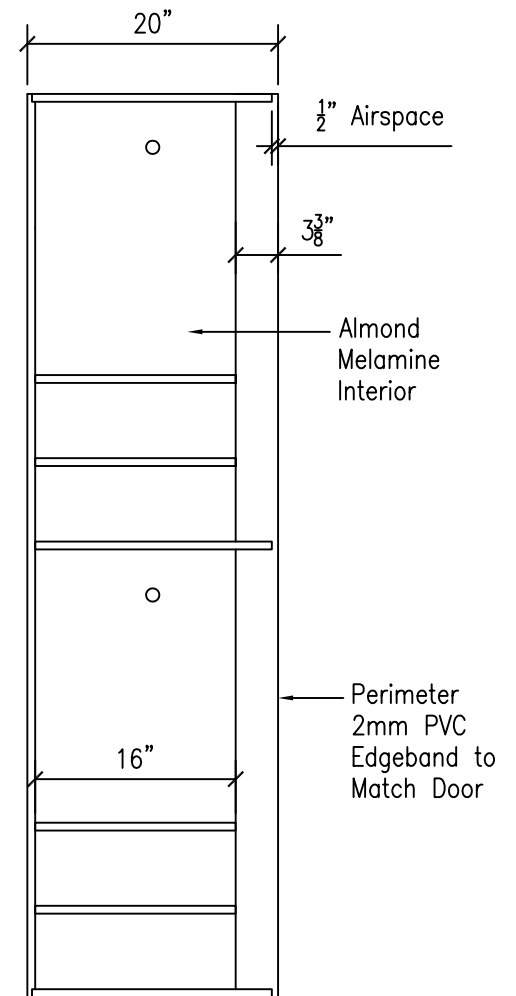

722412

742415

742418

SECTION

61573 AMERICAN LOOP
BEND, OR 97702

TEL: (541) 382-7691
FAX: (541) 388-8113

7424

Locker Frame