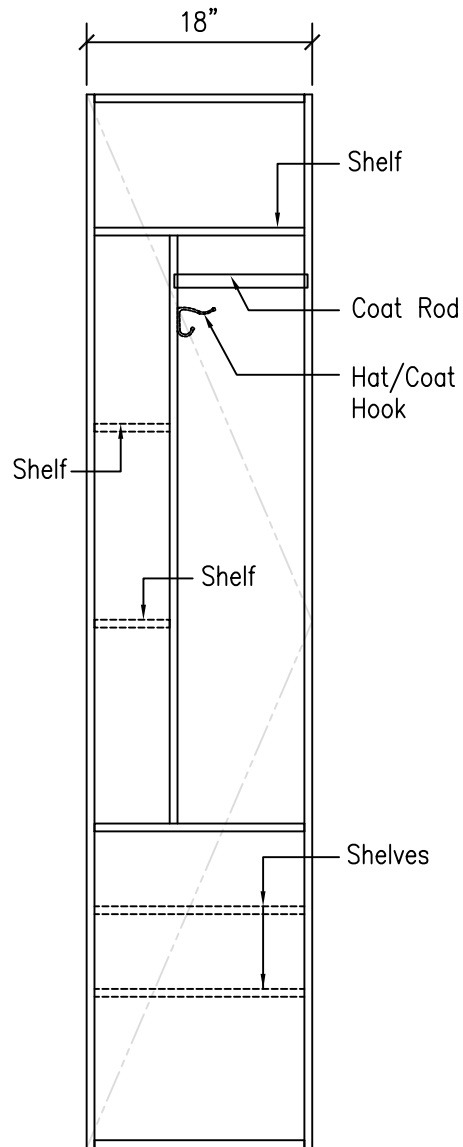

841412

841415

841418

SECTION

61573 AMERICAN LOOP
BEND, OR 97702

TEL: (541) 382-7691
FAX: (541) 388-8113

8414

Locker Frame