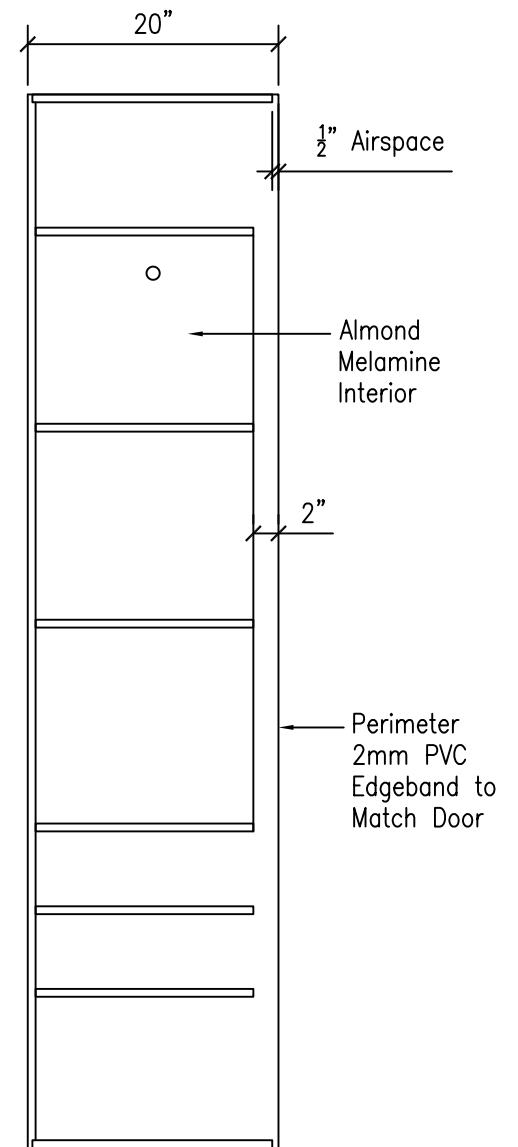

841412

841415

841418

SECTION

61573 AMERICAN LOOP
BEND, OR 97702

TEL: (541) 382-7691
FAX: (541) 388-8113

8414

Locker Frame